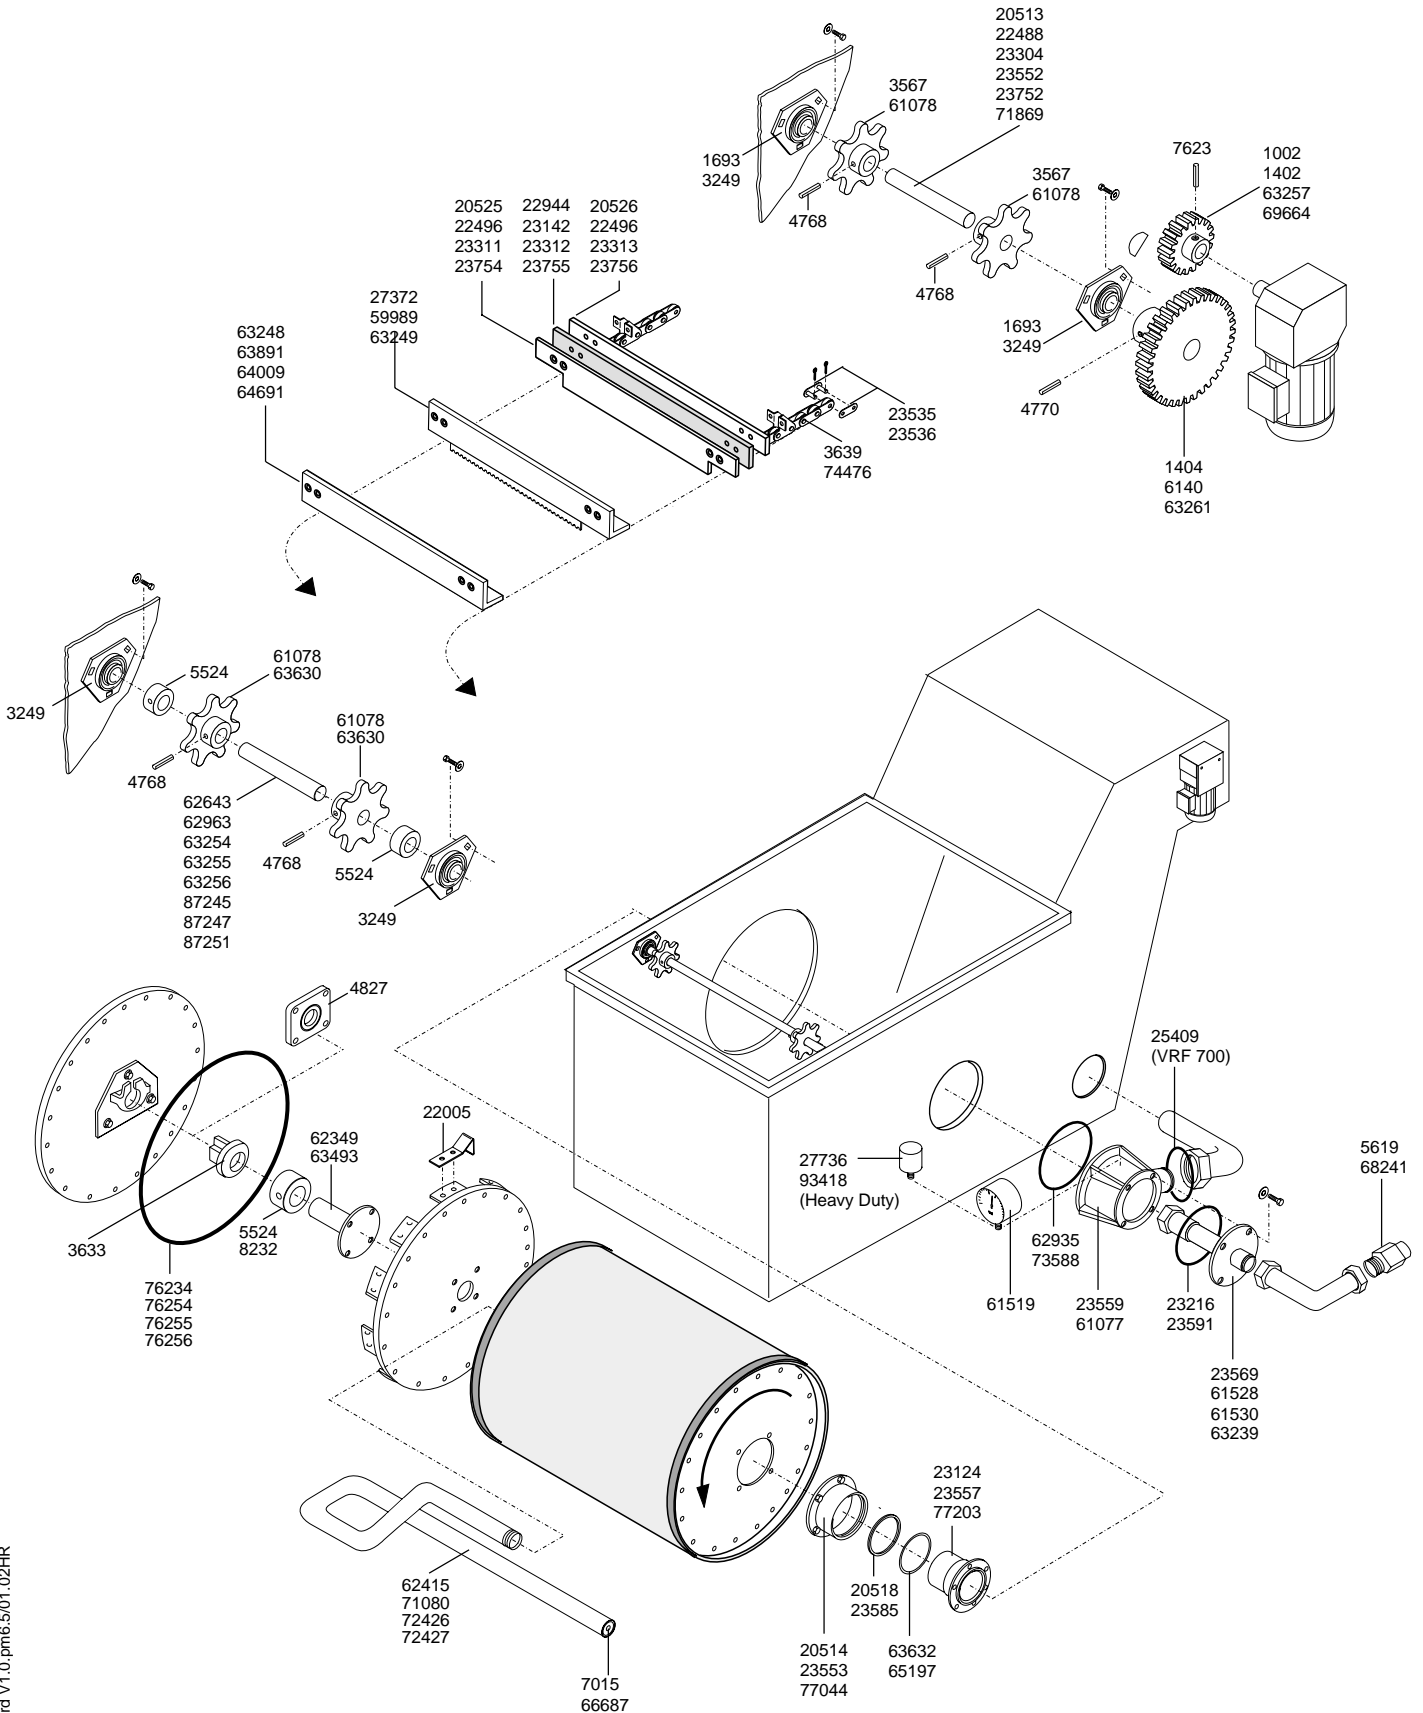

**Verschleißteile Vakuumrotationsfilter Typ VRF 150/300/500/700**  
**Parts to wear Vacuumrotationsfilter Type VRF 150/300/500/700**  
**Pièces d'usure du Convoyeur à raclettes type VRF 150/300/500/700**

**KNOLL**  
**.It works**

VRF Lagerung Standard V1.0.ppt6.501.02HR

**Teilenummer: Angegebene ID-Nummer und ID-Nummer der Ersatzteilliste müssen übereinstimmen**  
**Part number: The specified ID-number and ID-number in the replacement parts list must correspond**  
**Numéro de pièces: Le no. d'identification donné doit correspondre au no. d'identification de la liste des pièces de rechange**